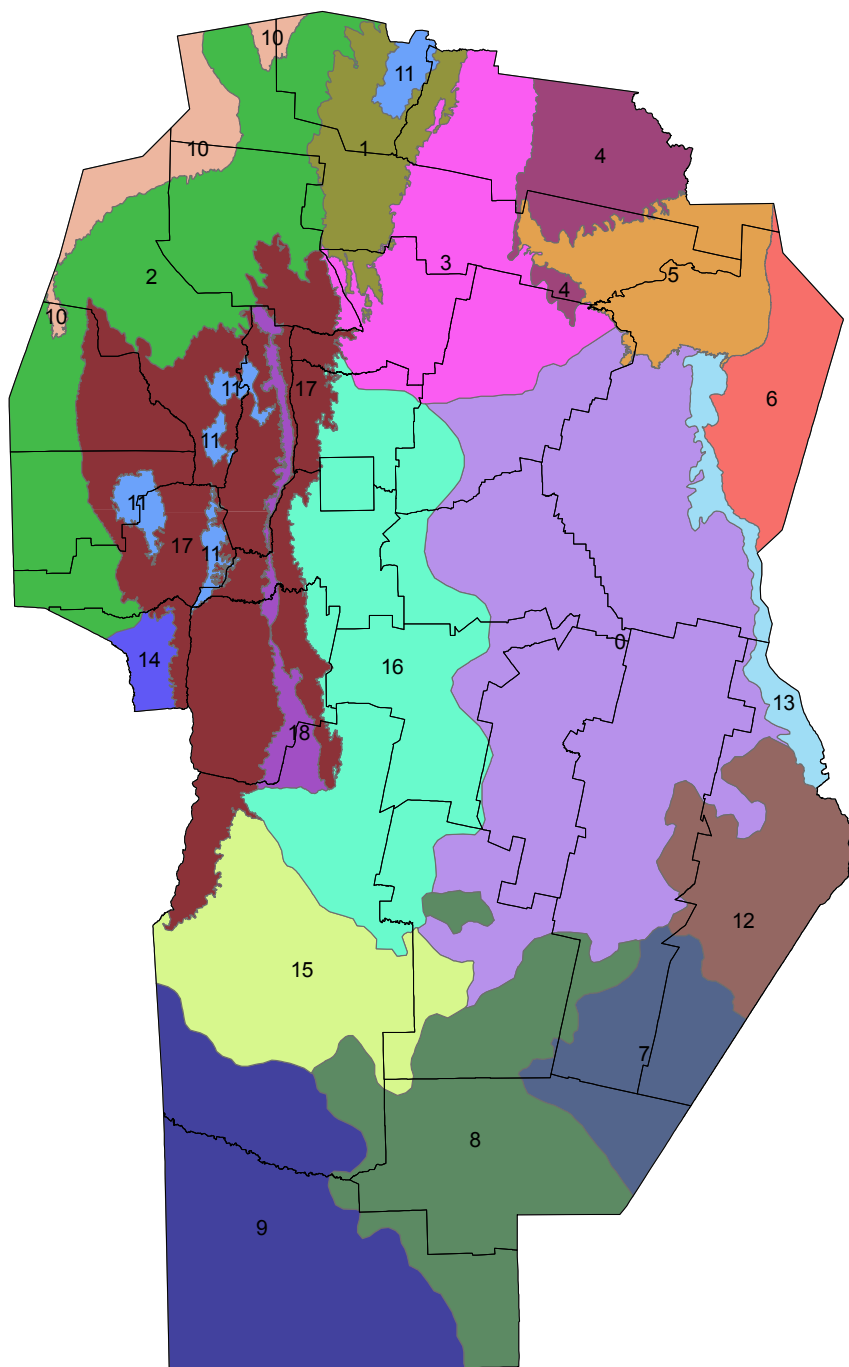

Regiones Naturales de la Provincia de Córdoba

Referencias

□ División departamental

Regiones Naturales

- 0. Pampa Loésica Plana
- 1. Sierras del Norte
- 2. Bolsón Chaqueño
- 3. Llanura Chaqueña
- 4. Bañados del Río Dulce
- 5. Depresión del Mar de Ansenúza
- 6. Pampa Loésica Altos de Morteros
- 7. Pampa Arenosa Plana
- 8. Pampa Anegadiza
- 9. Pampa Medanosa
- 10. Salinas
- 11. Pampas de Altura
- 12. Pampa Loésica Ondulada
- 13. Depresión del Tortugas-San Antonio
- 14. Faldeo y Depresión Interserrana
- 15. Pampa Arenosa Alta
- 16. Pampa Loésica Alta
- 17. Sierras del Sur
- 18. Valles Intermontanos